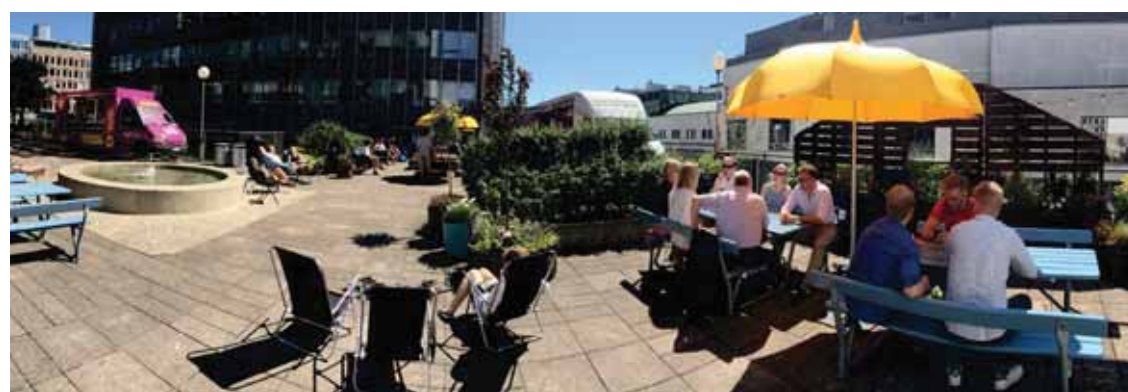

Trädgården består av:

- Insektshotell
- Grönsaksodling
- Perennrabatter
- Sittplatser
- Ängsblommor
- Bikupa
- Damm

HÖTORGSTERRASSEN

Hötorgsterrassen anlades sommaren 2015 och har gett nytt liv till en plats som varit stängd för allmänheten under många år.

Ideén var att skapa en färgglad, inbjudande och produktiv trädgård, som också var flexibel nog för att terrassen skulle kunna användas för många olika slags aktiviteter.

Trädgården består av:

- Flyttbara gröna väggar och sittplatser
- Frukträd
- Grönsaksodling
- Humleholkar
- Insektshotell
- Fågelholkar
- Kryddträdgård
- Blommor

SKANSEN POCKET PARK

Skansen Pocket Park skapades 2014 och stod färdig 2015.

Parken ligger i kollonilottområdet på Skansen och syftar till att visa olika tekniker inom stadsodling. Projektet är tänkt att inspirera besökarna att odla utifrån deras förutsättningar med förhoppningen att öka den biologiska mångfalden i Stockholm stad.